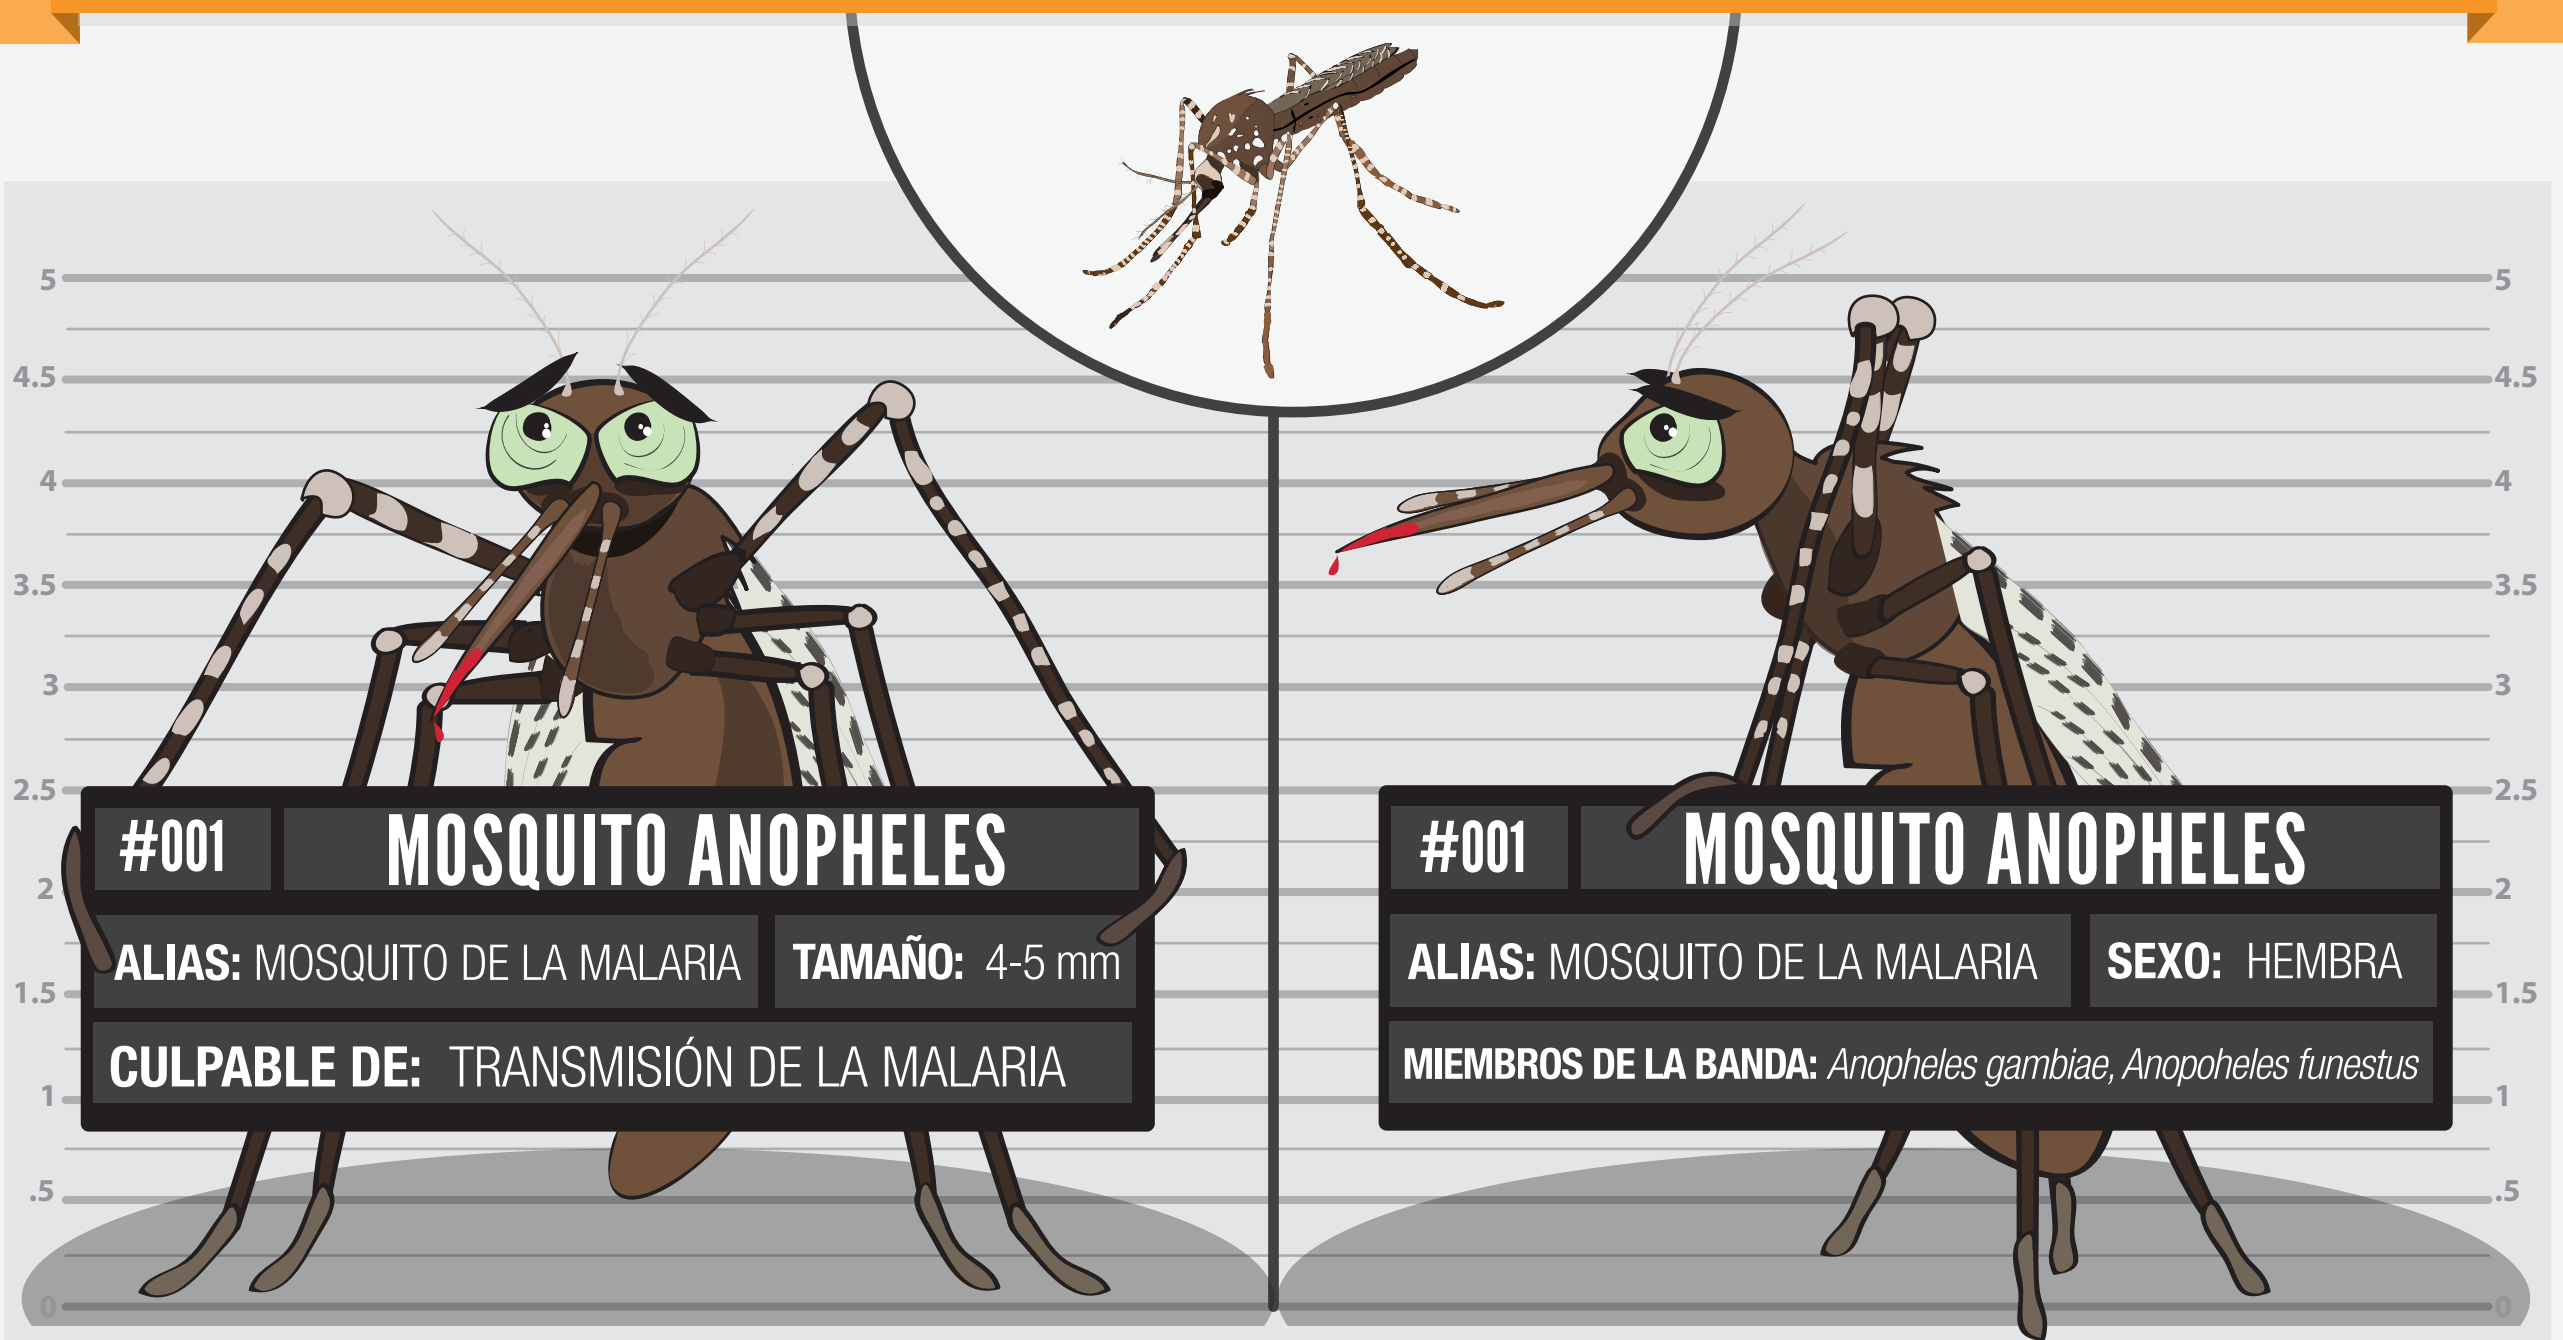

# SOSPECHOSOS HABITUALES

6 VECTORES DIMINUTOS QUE SUPONEN UNA ENORME AMENAZA PARA NUESTRA SALUD

## ¿VÍCTIMA O ASESINO EN SERIE?

EL MOSQUITO ANOPHELES ES CULPABLE DE LA **MUERTE DE 500.000 PERSONAS AL AÑO**, PERO ÉL **NO ES EL ASESINO REAL**.

SOLO TRANSMITE LA MALARIA SI HA SIDO INFECTADO POR **EL PARÁSITO PLASMODIUM, EL VERDADERO ASESINO.**

## ¿POR DÓNDE SE MUEVE?

POR TODO EL MUNDO EXCEPTO LA ANTÁRTIDA

## INFORMACIÓN SOBRE EL MOSQUITO

EXISTEN CIENTOS DE ESPECIES DIFERENTES, PERO SOLO **30-40 TRANSMITEN LA MALARIA**